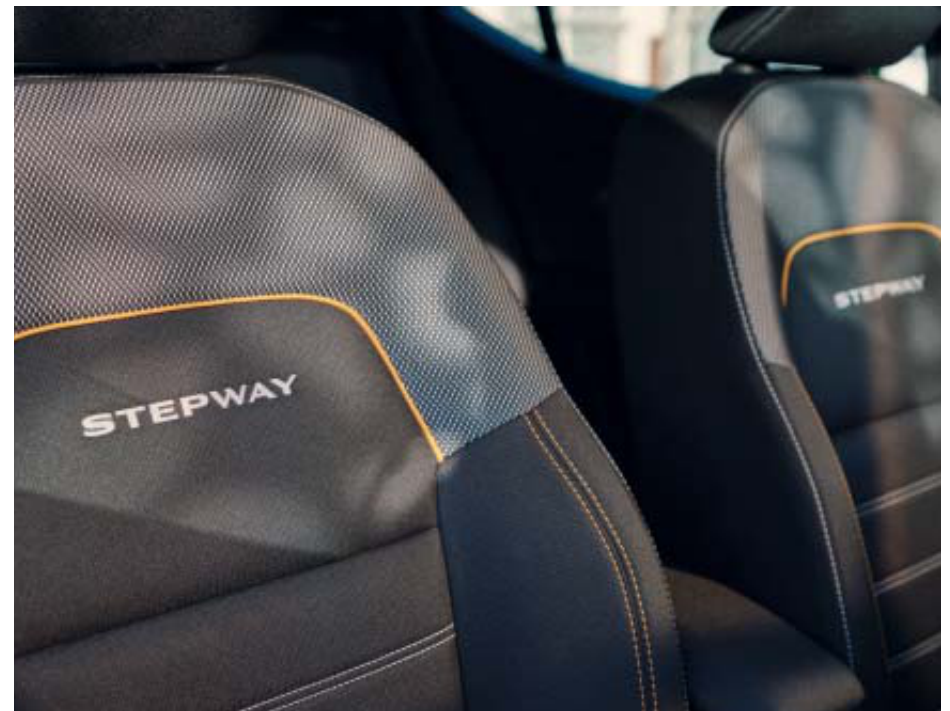

ДОБРЕ ЗАМИСЛЕН КОМФОРТ

Цялата технология, от която имате нужда: отключете автомобила си без усилие, благодарение на картата „Свободни ръце“ и се насладете на стилния нов интериор. Хромирани елементи, специална тапицерия с оранжеви декоративни детайли, регулиране на седалката и волана във височина и дълбочина, регулируеми подглавници, електрическа ръчна спирачка, подобро пространство за съхранение, които осигуряват необходимия комфорт. Свържете смартфона си безжично и управлявайте любимите си приложения на 8-инчовия сензорен екран. Командните бутони, разположени в обсега на ръката ви, осигуряват максимално лесен достъп до всички функции. Всичко е ясно.