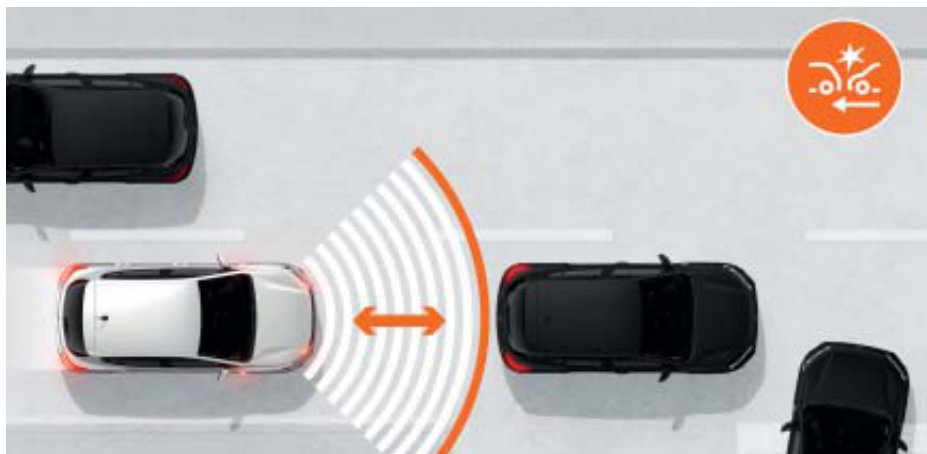

СИГУРНОСТ ВЪВ ВСЕКИ МОМЕНТ

За Dacia е изключително важно постоянно да подобрява сигурността на автомобилите си и особено тази на пътниците. С активен спирачен асистент, система при потегляне по наклон, шест стандартни въздушни възглавници и сигнализация при наличие на обект в слепата точка можете да се отпуснете. Новите Dacia Sandero и Sandero Stepway ви предлагат най-важното за едно спокойно шофиране.

Активен спирачен асистент. Понякога концентрацията и бързите реакции не са достатъчни. Разчитайте на новата Dacia Sandero, за да предотвратите сблъсък. Автоматичните спирачки отчитат рисковете при евентуален сблъсък. Ако не реагирате изобщо или не реагирате достатъчно бързо, системата активира и оптимизира спирането.