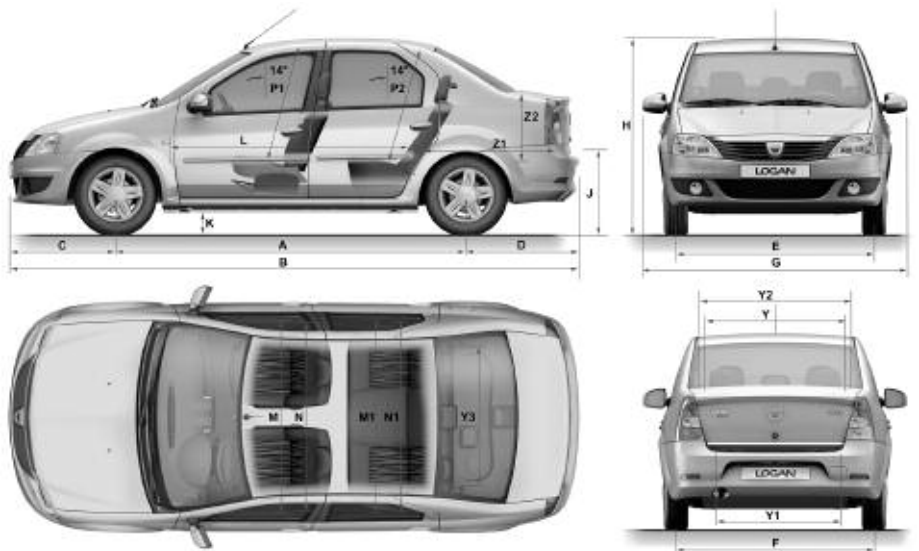

DIMENSIONI

Volume bagagliaio (l)	510
A Passo	2630
B Lunghezza	4290
C Sbalzo anteriore	797
D Sbalzo posteriore	858
E Carreggiata anteriore (mm) con 15"	1481
F Carreggiata posteriore (mm) con 15"	1470
G Larghezza / con retrovisori	1723 / 1989
H Altezza	1511
J Altezza soglia di carico	717
K Altezza libera dal suolo (mm)	155
L Lunghezza abitacolo (mm)	1685
M Larghezza anteriore ai gomiti	1415
M1 Larghezza posteriore ai gomiti	1426
N Larghezza anteriore alla testa	1388
N1 Larghezza posteriore alla testa	1424
P1 Altezza anteriore fino al padiglione a 14°	905
P2 Altezza posteriore fino al padiglione a 14°	873
Y Apertura superiore bagagliaio	1072
Y1 Apertura inferiore bagagliaio	941
Y2 Larghezza massima bagagliaio	1127
Y3 Larghezza massima bagagliaio tra i passaruota	1017
Z1 Lunghezza massima bagagliaio	1029
Z2 Altezza massima bagagliaio	520

GARANZIA DACIA 3 ANNI / 100 000 KM

- 6 anni di garanzia anticorrosione
- 2 anni di garanzia sulla vernice
- 3 anni o 100 000 km di garanzia del costruttore

DACIA Assistance 044 777 03 75

RENAULT Credit 022 716 14 10

Il contratto d'estensione di garanzia DACIA vi semplifica la vita e vi permettono di viaggiare serenamente.

L'estensione della garanzia DACIA.

Prolunga la garanzia del costruttore per il vostro veicolo di altri tre anni. Le prestazioni del contratto coprono per 6 anni dalla prima messa in circolazione e fino a un massimo di 100 000 km i costi di riparazione (ricambi e mano d'opera) di parti meccaniche, elettriche e elettroniche nonché la garanzia di mobilità DACIA Assistance.

Renault Suisse SA si riserva il diritto di modificare i prezzi così come l'equipaggiamento in qualsiasi momento senza preavviso.