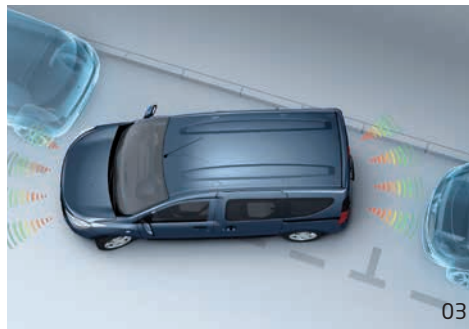

03

Einparkhilfe

03 Einparkhilfe vorne oder hinten
Vier Sensoren. Diese Einparkhilfe hilft bequem auch in die engste Parklücke.
[82 01 457 602](tel:8201457602) (vorne)
[82 01 663 947](tel:8201663947) (hinten)