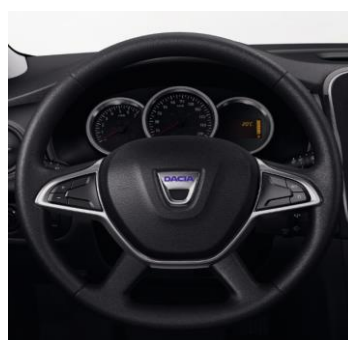

PRISLISTE

Dacia Logan MCV

Prisliste gældende fra 3. oktober 2017

TILBEHØR	Base	Ambiance	Stepway	Pris
• 15" alufælg "Empreinte"	☐	☐	☐	6.410 kr
• Anhængertræk, fast og 7-polet ledningsnet	☐	☐	☐	5.787 kr
• Anhængertræk, fast og 13-polet ledningsnet	☐	☐	☐	5.942 kr
• Bagagerumsbakke	☐	☐	☐	576 kr
• Bagagerumsnet (stående)	☐	☐	☐	578 kr
• Beskyttelseslister på siden	☐	☐	☐	1.270 kr
• Cykelholder til anhængertræk (transport af op til 3 cykler)	☐	☐	☐	3.805 kr
• Gummi-måtter	☐	☐	☐	535 kr
• Kofangerbeskyttelse	☐	☐	☐	681 kr
• Parkeringssensor bag	☐	☐	☐	2.939 kr
• Smartphone-holder	☐	☐	☐	191 kr
• Styling til tågeforlygter	☐	☐	☐	636 kr
• Stænklapper for eller bag	☐	☐	☐	1.113 kr
• Sædeovertræk (kun forsæder)	☐	☐	☐	1.884 kr
• Tagboks på tværgående tagbjælke (400L)	☐	☐	☐	3.131 kr
• Tekstil-måtter (premium)	☐	☐	☐	419 kr
• Tværgående tagbjælke	☐	☐	☐	926 kr
• Tågeforlygter med pynteindfatninger	☐	☐	☐	580 kr
• Vindafvisere for	☐	☐	☐	977 kr

Ovenstående vejledende priser er inklusiv montering og eksklusiv evt. lakering, som foretages hos den lokale Dacia forhandler.

☐ = Tilføjet

DACIA SECURITY (FORLÆNGET GARANTI) (Inkl. Dacia Assistance)	Forlænget periode	Base	Ambiance	Stepway	Pris
Total periode for Dacia					
4 år / 60 000km*	1 år	☐	☐	☐	1.990 kr
4 år / 100 000km*	1 år	☐	☐	☐	2.490 kr
5 år / 100 000km*	2 år	☐	☐	☐	3.990 kr
5 år / 150 000km*	2 år	☐	☐	☐	6.990 kr
6 år / 100 000km*	3 år	☐	☐	☐	5.990 kr
6 år / 150 000km*	3 år	☐	☐	☐	8.990 kr

*Se dækning og betingelser hos din Dacia-forhandler.

☐ = Tilføjet

Logan MCV

Logan MCV vist i Stepway udgaven i metallakfarven Blå Azurit.

3 ÅRS GARANTI
ELLER
100 000 km

- 3 års fabriksgaranti / 100 000 km*
- 6 års rustgaranti.
- 2 års lakgaranti
- 3 års Dacia Assistance / 100 000 km*

Dacia Assistance for opkald i Danmark 80 88 98 52 (gratis). For opkald uden for Danmark +46 8-4113251

Dacia Kundeservice Danmark: 80 25 14 72. E-mail: kundeservice.danmark@renault.com

*Afhængigt af, hvad der kommer først (se salgsbetingelserne).

Priser, specifikationer og udstyr er af vejledende art og kan ændres uden varsel af Renault Danmark, og der tages forbehold for trykfejl.

Eksτραudstyr kan være forbeholdt visse versioner og skal evt. kombineres med andet udstyr. Kontakt din Dacia forhandler for yderligere information.

RENAULT DANMARK - en filial af RENAULT NORDIC AB - Industriparken 21A, 1. sal - 2750 Ballerup.

Dacia sælges af Renault Nordic AB - www.dacia.dk