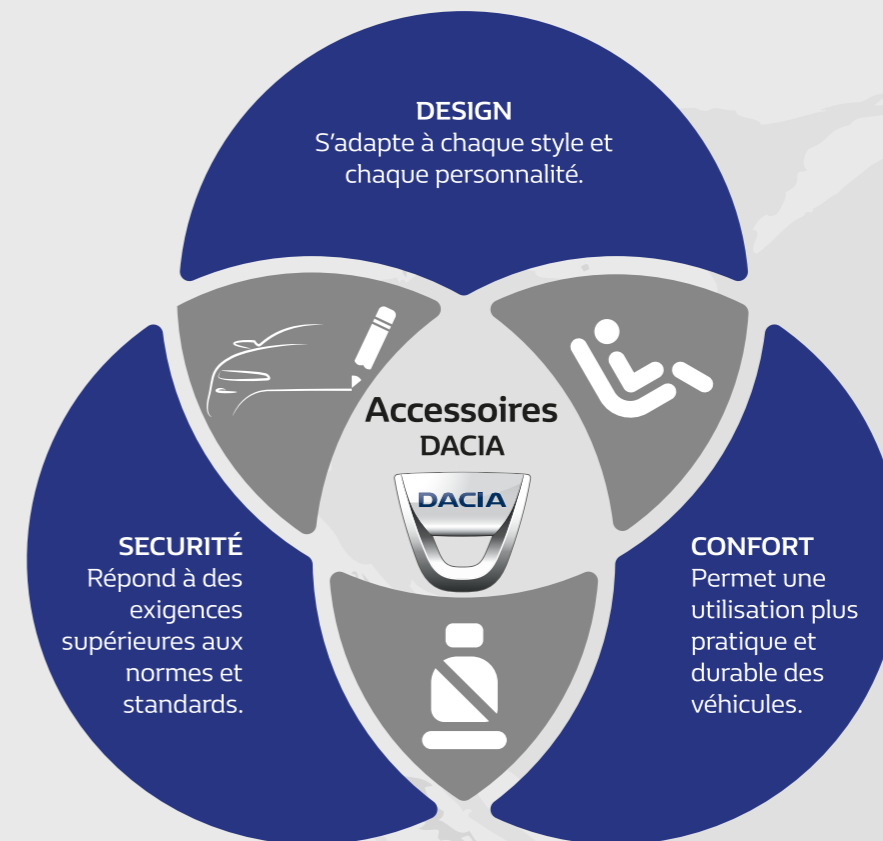

VIDÉO

La tablette tactile vous permet de retrouver l'univers du Smartphone dans votre voiture, en ayant un large choix d'applications qui facilitent la route (téléphonie mains libres, musique en ligne, web radio...).

TABLETTE TACTILE