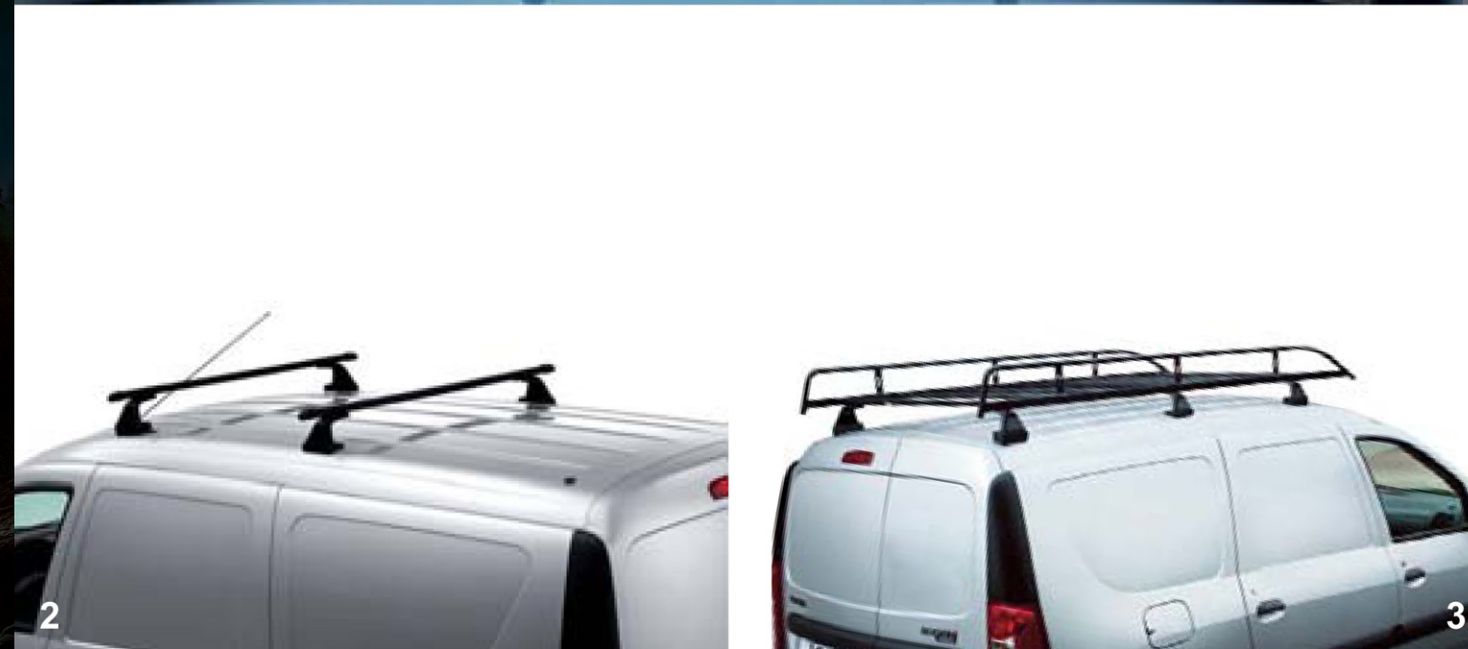

timp liber

Accesorii

la cu tine
confortul de acasă

timp liber

Bare de pavilion transversale montate pe bare longitudinale (1)

REFERINȚĂ	MODEL VEICUL	DENUMIRE	CARACTERISTICI	TM
6001998210	Logan MCV/ Logan VAN	Bare de pavilion transversale pe longitudinale		0,75h

Fixarea acestora se realizează prin șuruburi în locuri special prevăzute, ceea ce asigură un nivel de securitate optim. Barele transversale constituie baza pentru instalarea altor accesorii utile din gama de accesorii Dacia: suport bicicletă, port schi, portbagaj pavilion CUBO460, cadru portbagaj pavilion.

Bare de pavilion transversale (2)

REFERINȚĂ	MODEL VEICUL	DENUMIRE	CARACTERISTICI	TM
6001998209	Logan MCV/ Logan VAN	Bare de pavilion transversale	Material: oțel Sarcina maximă: 80 kg	0,75h

Fixarea acestora se realizează prin șuruburi în locuri special prevăzute, ceea ce asigură un nivel de securitate optim. Barele transversale constituie baza pentru instalarea altor accesorii utile din gama de accesorii Dacia: suport bicicletă, port schi, portbagaj pavilion CUBO460, cadru portbagaj pavilion.