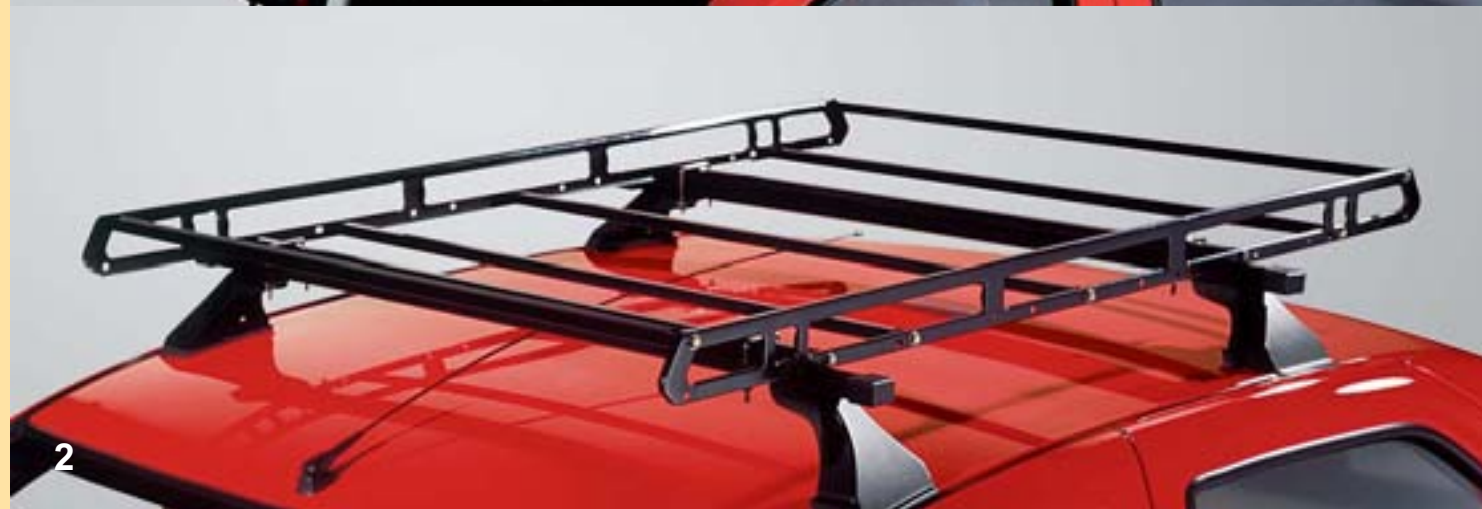

Bare de pavilion transversale (2)

REFERINȚĂ	MODEL VEICUL	DENUMIRE	CARACTERISTICI	TM
6001998209	Logan MCV/ Logan VAN	Bare de pavilion transversale	Material: oțel Sarcina maximă: 80 kg	0,75h

Fixarea acestora se realizează prin șuruburi în locuri special prevăzute, ceea ce asigură un nivel de securitate optim. Barele transversale constituie baza pentru instalarea altor accesorii utile din gama de accesorii Dacia: suport bicicletă, port schi, portbagaj pavilion CUBO460, cadru portbagaj pavilion.

Galerie pavilion (3)

REFERINȚĂ	MODEL VEICUL	DENUMIRE	CARACTERISTICI
6001998211	Logan VAN	Galerie pavilion	Material: oțel Sarcina maximă: 100 kg

Constituie baza pentru transportul obiectelor grele și voluminoase ce nu pot fi transportate în interior. Fixare în locuri special prevăzute, ceea ce asigură un nivel de securitate optim.

1

3

2

4

5

Bare portbagaj pavilion (1)

REFERINȚĂ	MODEL VEHICUL	DENUMIRE	CARACTERISTICI	TM
6001998054	Logan	Bare portbagaj pavilion	Material: oțel cu secțiune dreptunghiulară Sarcina maximă: 80 kg	0,5h

Iată un element esențial pentru o vacanță reușită. Barele portbagaj pavilion constituie baza pentru instalarea altor accesorii utile din gama de accesorii Dacia: suport bicicletă, port schi, portbagaj pavilion, cadru portbagaj pavilion. Barele se fixează prin șuruburi în locuri special prevăzute, ceea ce asigură un nivel de securitate optim. Barele sunt esențiale pentru a transporta orice fel de bagaj suplimentar fără a periclita siguranța traficului.