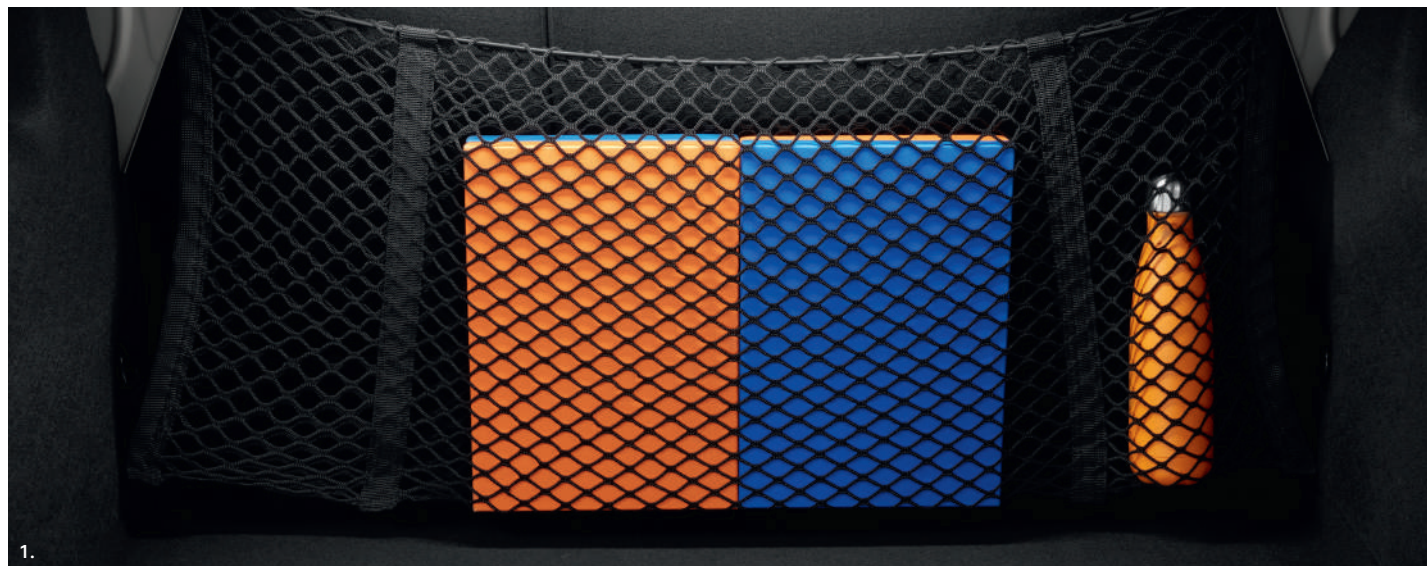

AMENAJARE INTERIOARĂ

1.

CEL MAI BUN PRIETEN AL ADAPTABILITĂȚII

Practice și funcționale, compartimentele de depozitare ale Daciei te ajută să organizezi spațiul în interiorul autovehiculului.

1.2. Plase pentru depozitare. Foarte utile pentru depozitarea obiectelor de mici dimensiuni în interiorul portbagajului, în poziție orizontală (1) sau în poziție verticală (2).

3. Organizator detașabil pentru portbagaj. Poți ține obiectele fixate în timpul călătoriei cu ajutorul acestui organizator flexibil.