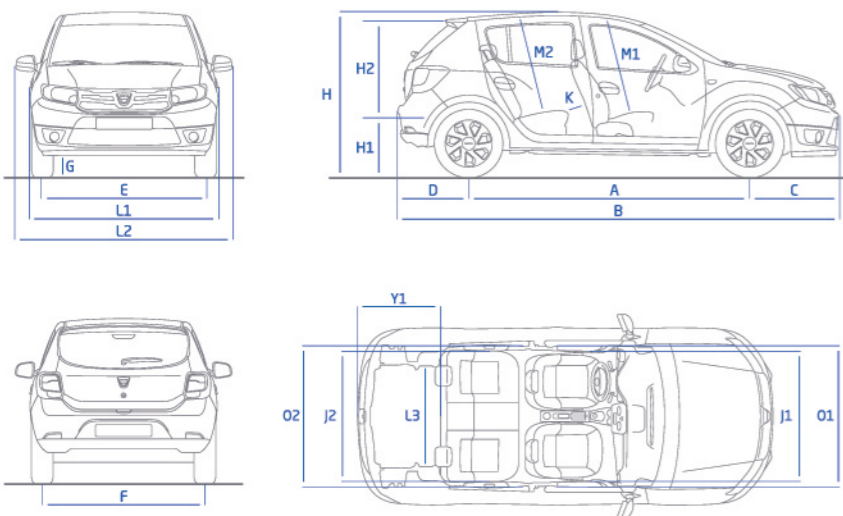

DESCRIPTIF DU MODELE

Motorisations

Dacia SANDERO 1.2E

PUISSANCE FISCALE 5CV

PUISSANCE DIN 73 CV

DIMENSIONS 4.057 - 1.733 - 1.523

Teintes

BLEU PERSAN (TE RPK)

BEIGE CENDRÉ (TE HNK)

NOIR NACRÉ (NV 676)

GRIS PLATINE (TE D69)

ROUGE DE FEU (TE B76)

Dacia Sandero

Dimensions

SCHÉMAS COTÉS SANDERO

VOLUME de COFFRE (dm³) (norme ISO 3832)

Configuration 5 places	320
Configuration 2 places (avec banquette repliée)	1 200

PLAN COTÉ (mm)

A	Empattement	2589
B	Longueur hors tout	4058
C	Porte-à-faux avant	813
D	Porte-à-faux arrière	656
E	Voie avant	1493
F	Voie arrière	1476
G	Garde au sol en charge	min 163
H	Hauteur à vide	1518
H1	Hauteur seuil à vide	622
H2	Hauteur entrée de coffre	761
J1	Largeur aux bandeaux avant	1387
J2	Largeur aux bandeaux arrière de la 2 ^e rangée	1393
K	Rayon aux genoux de la 2 ^e rangée	144
L1/L2	Largeur hors tout sans / avec rétroviseurs	1733/1994
L3	Largeur intérieure entre passage de roue	1005
M1	Hauteur sous pavillon à 14° de la 1 ^{re} rangée	900
M2	Hauteur sous pavillon à 14° de la 2 ^e rangée	880
O1	Largeur aux coudes avant	1417
O2	Largeur aux coudes arrière de la 2 ^e rangée	1436
Y1	Longueur de chargement derrière banquette de la 2 ^e rangée en place	856

5 belles places ... vous en avez de l'espace !

Nouvelle Sandero se plie à vos désirs. Elle offre à l'arrière 3 belles places confortables qui jouent la modularité avec son dossier de banquette fractionnable et rabattable 2/3-1/3 de série sur toutes les versions. Pour la vie de tous les jours ou pour les vacances, elle vous permet de transporter tous les objets dont vous avez besoin. Elle est comme ça... elle vit comme vous !